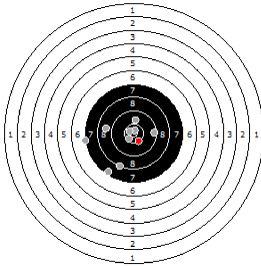

**Nanchi Alex  
am 19.06.11**

**6**

**Statistik**

Schusswert IZ	10	9	8	7	6	5	4	3	2	1	0	<b>Gesamt (Ganze Ringe): 181</b>
Anzahl	7	10	4	3	3	0	0	0	0	0	0	<b>Gesamt (Zehntel Ringe): 189,9</b>

**Serie 1**

Volle Ringe	10	8	10	7	9	9	8	7	10	10	<b>88 Ringe</b>
Zehntel	10,7	8,3	10,4	7,3	9,9	9,4	8,8	7,5	10,6	10,3	<b>93,2 Ringe</b>
Teiler	198,3	2120,4	432,8	2950,6	808,3	1219	1726,6	2764,1	294,3	529,4	-
Innenzehner	X		X						X		<b>Anzahl: 3</b>

**Serie 2**

Volle Ringe	10	9	9	7	8	10	10	10	10	10	<b>93 Ringe</b>
Zehntel	10,4	9,3	9,2	7,6	8,1	10,7	10	10,6	10,1	10,7	<b>96,7 Ringe</b>
Teiler	457,8	1311,7	1425,6	2662,1	2320,2	207	764,1	264,6	672,8	236	-
Innenzehner	X					X		X		X	<b>Anzahl: 4</b>