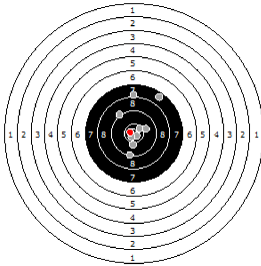

**Nanchi Alex  
am 19.06.11**

**6**

**Statistik**

Schusswert IZ	10	9	8	7	6	5	4	3	2	1	0	<b>Gesamt (Ganze Ringe): 181</b>
Anzahl	7	10	4	3	3	0	0	0	0	0	0	<b>Gesamt (Zehntel Ringe): 189,9</b>

**Serie 1**

Volle Ringe	10	8	10	7	9	9	8	7	10	10	<b>88 Ringe</b>
Zehntel	10,7	8,3	10,4	7,3	9,9	9,4	8,8	7,5	10,6	10,3	<b>93,2 Ringe</b>
Teiler	198,3	2120,4	432,8	2950,6	808,3	1219	1726,6	2764,1	294,3	529,4	-
Innenzehner	X		X						X		<b>Anzahl: 3</b>

**Serie 2**

Volle Ringe	10	9	9	7	8	10	10	10	10	10	<b>93 Ringe</b>
Zehntel	10,4	9,3	9,2	7,6	8,1	10,7	10	10,6	10,1	10,7	<b>96,7 Ringe</b>
Teiler	457,8	1311,7	1425,6	2662,1	2320,2	207	764,1	264,6	672,8	236	-
Innenzehner	X					X		X		X	<b>Anzahl: 4</b>